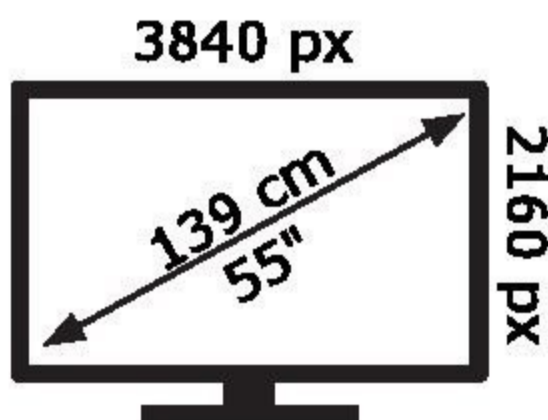

# ENERG

**GOGEN**

**TVU55X350GWEB**

**64** kWh/1000h

ABCDEF **G**

**123** kWh/1000h

2019/2013

50677382